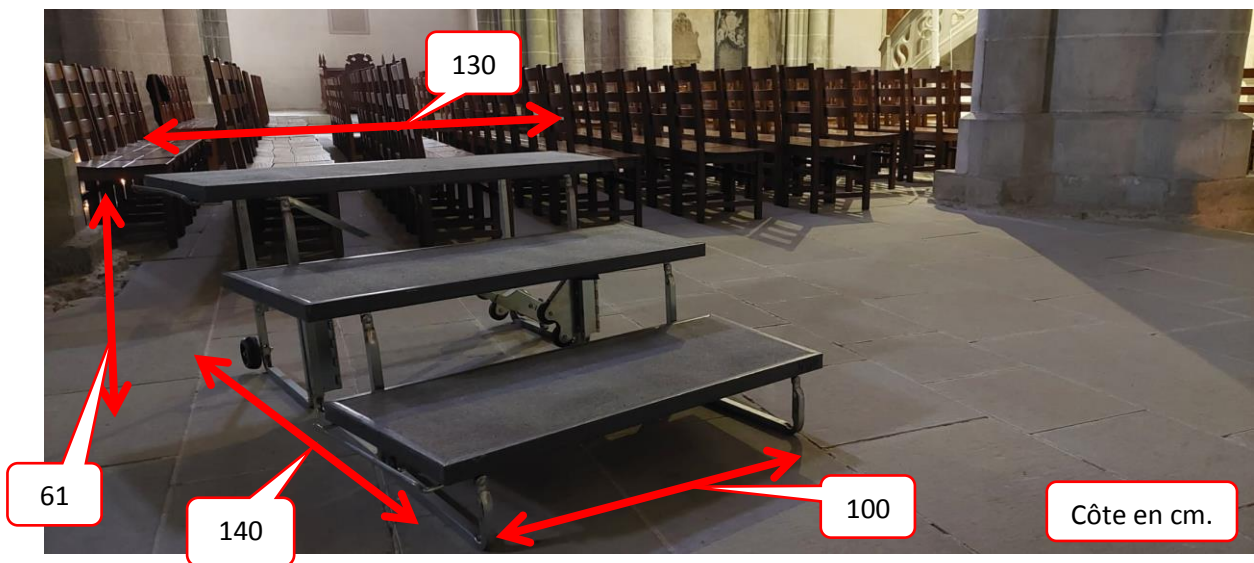

Estrade 2 marches – 4pcs St-Etienne

Une seule conception possible en arrondi

Conception 2 marches

Estrade 3 marches – 6pcs

St-Etienne

Plusieurs conception possibles

Conception 3 marches

Différentes variantes:

Ligne droite possible en y incluant des inversés 3 marches

Ligne droite et bord arrondi

Estrade 4 marches – 6pcs

St-Etienne

Plusieurs conception possibles

Conception 4 marches

Différentes variantes:

Ligne droite possible en y incluant des inversés 4 marches

Ligne droite et bord arrondi