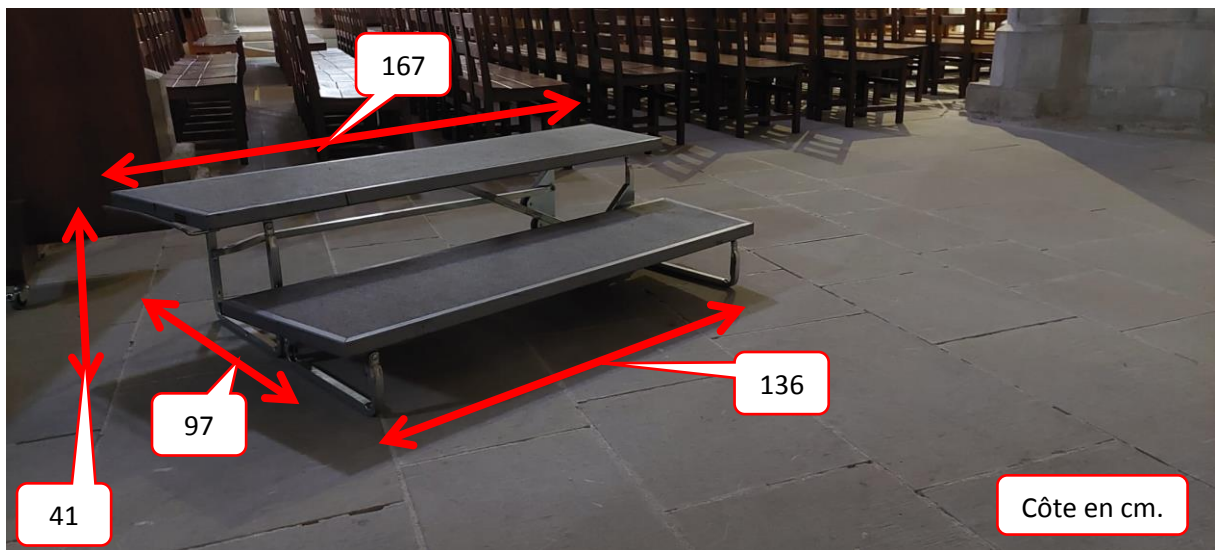

Estrade 2 marches – 4pcs St-Etienne

Une seule conception possible en arrondi

Conception 2 marches

Estrade 3 marches – 6pcs

St-Etienne

Plusieurs conception possibles

Conception 3 marches

Différentes variantes:

Ligne droite possible en y incluant des inversés 3 marches

Ligne droite et bord arrondi

Estrade 4 marches – 6pcs

St-Etienne

Plusieurs conception possibles

Conception 4 marches

Différentes variantes:

Ligne droite possible en y incluant des inversés 4 marches

Ligne droite et bord arrondi