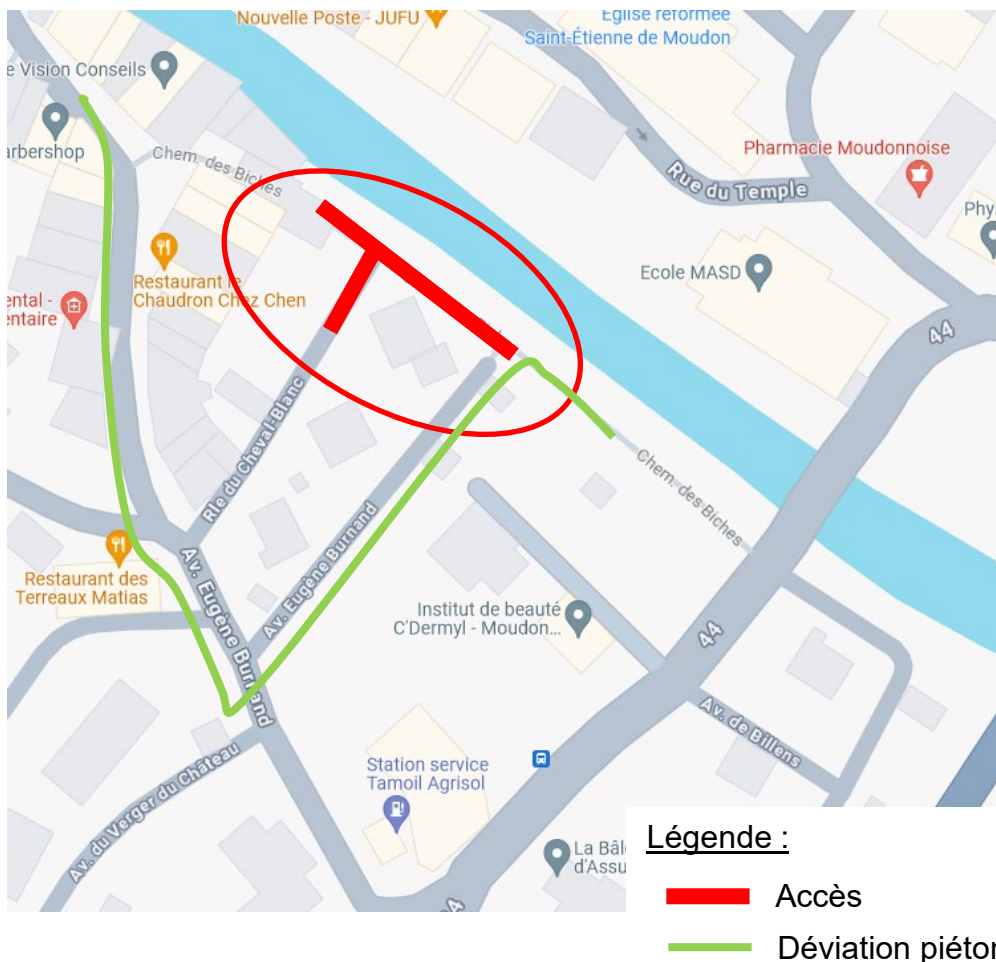

## RESTRICTIONS DE CIRCULATION

Des travaux de remplacement de collecteurs à la ruelle du Cheval-Blanc, dans le secteur proche de la Broye, nécessitent la

Une déviation sera mise en place pour les piétons. L'accès aux véhicules sera totalement fermé. Nous vous remercions de votre compréhension vis-à-vis des nuisances occasionnées par ces travaux.

La Municipalité