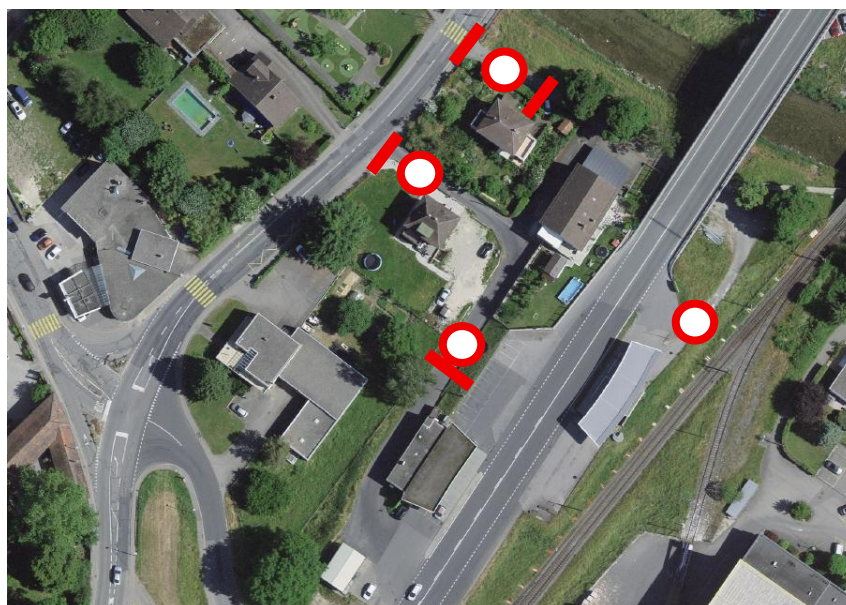

COMMUNE DE MOUDON

Pose des conduites de chauffage à distance – Verger -
Billens

AVIS DE FERMETURE

Avenue de Billens

Madame, Monsieur, Habitants et Riverains

En raison de la pose des conduites de chauffage à distance, les deux accès privés à l'Avenue de Billens seront impraticables. La station BP ne sera accessible que par la RC 601 Lausanne-Payerne.

Les piétons pourront toujours longer la Broye vers le chemin de la Rollaz

du lundi 15 juin 2026
au vendredi 10 juillet 2026

Nous vous prions de se **conformer** à la signalisation mise en place et aux indications de l'entreprise.