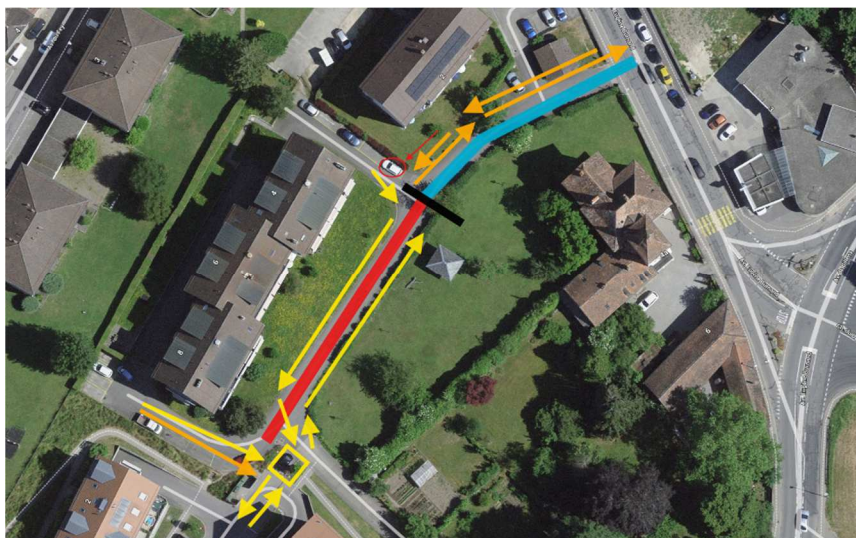

COMMUNE DE MOUDON

Pose des conduites de chauffage à distance – Verger -
Billens

AVIS DE FERMETURE

Chemin du Verger du Château

Madame, Monsieur, Habitants et Riverains

En raison de la pose des conduites de chauffage à distance, le Chemin du Verger du Château sera fermé.

**du lundi 11 mai 2026
au vendredi 19 juin 2026**

Les immeubles seront accessibles en tout temps soit depuis l'Avenue Eugène Burnand (flèches oranges), soit depuis le Verger du Château (flèches jaunes) en fonction des étapes du chantier successives (en rouge puis en bleu sur le plan ci-dessus)