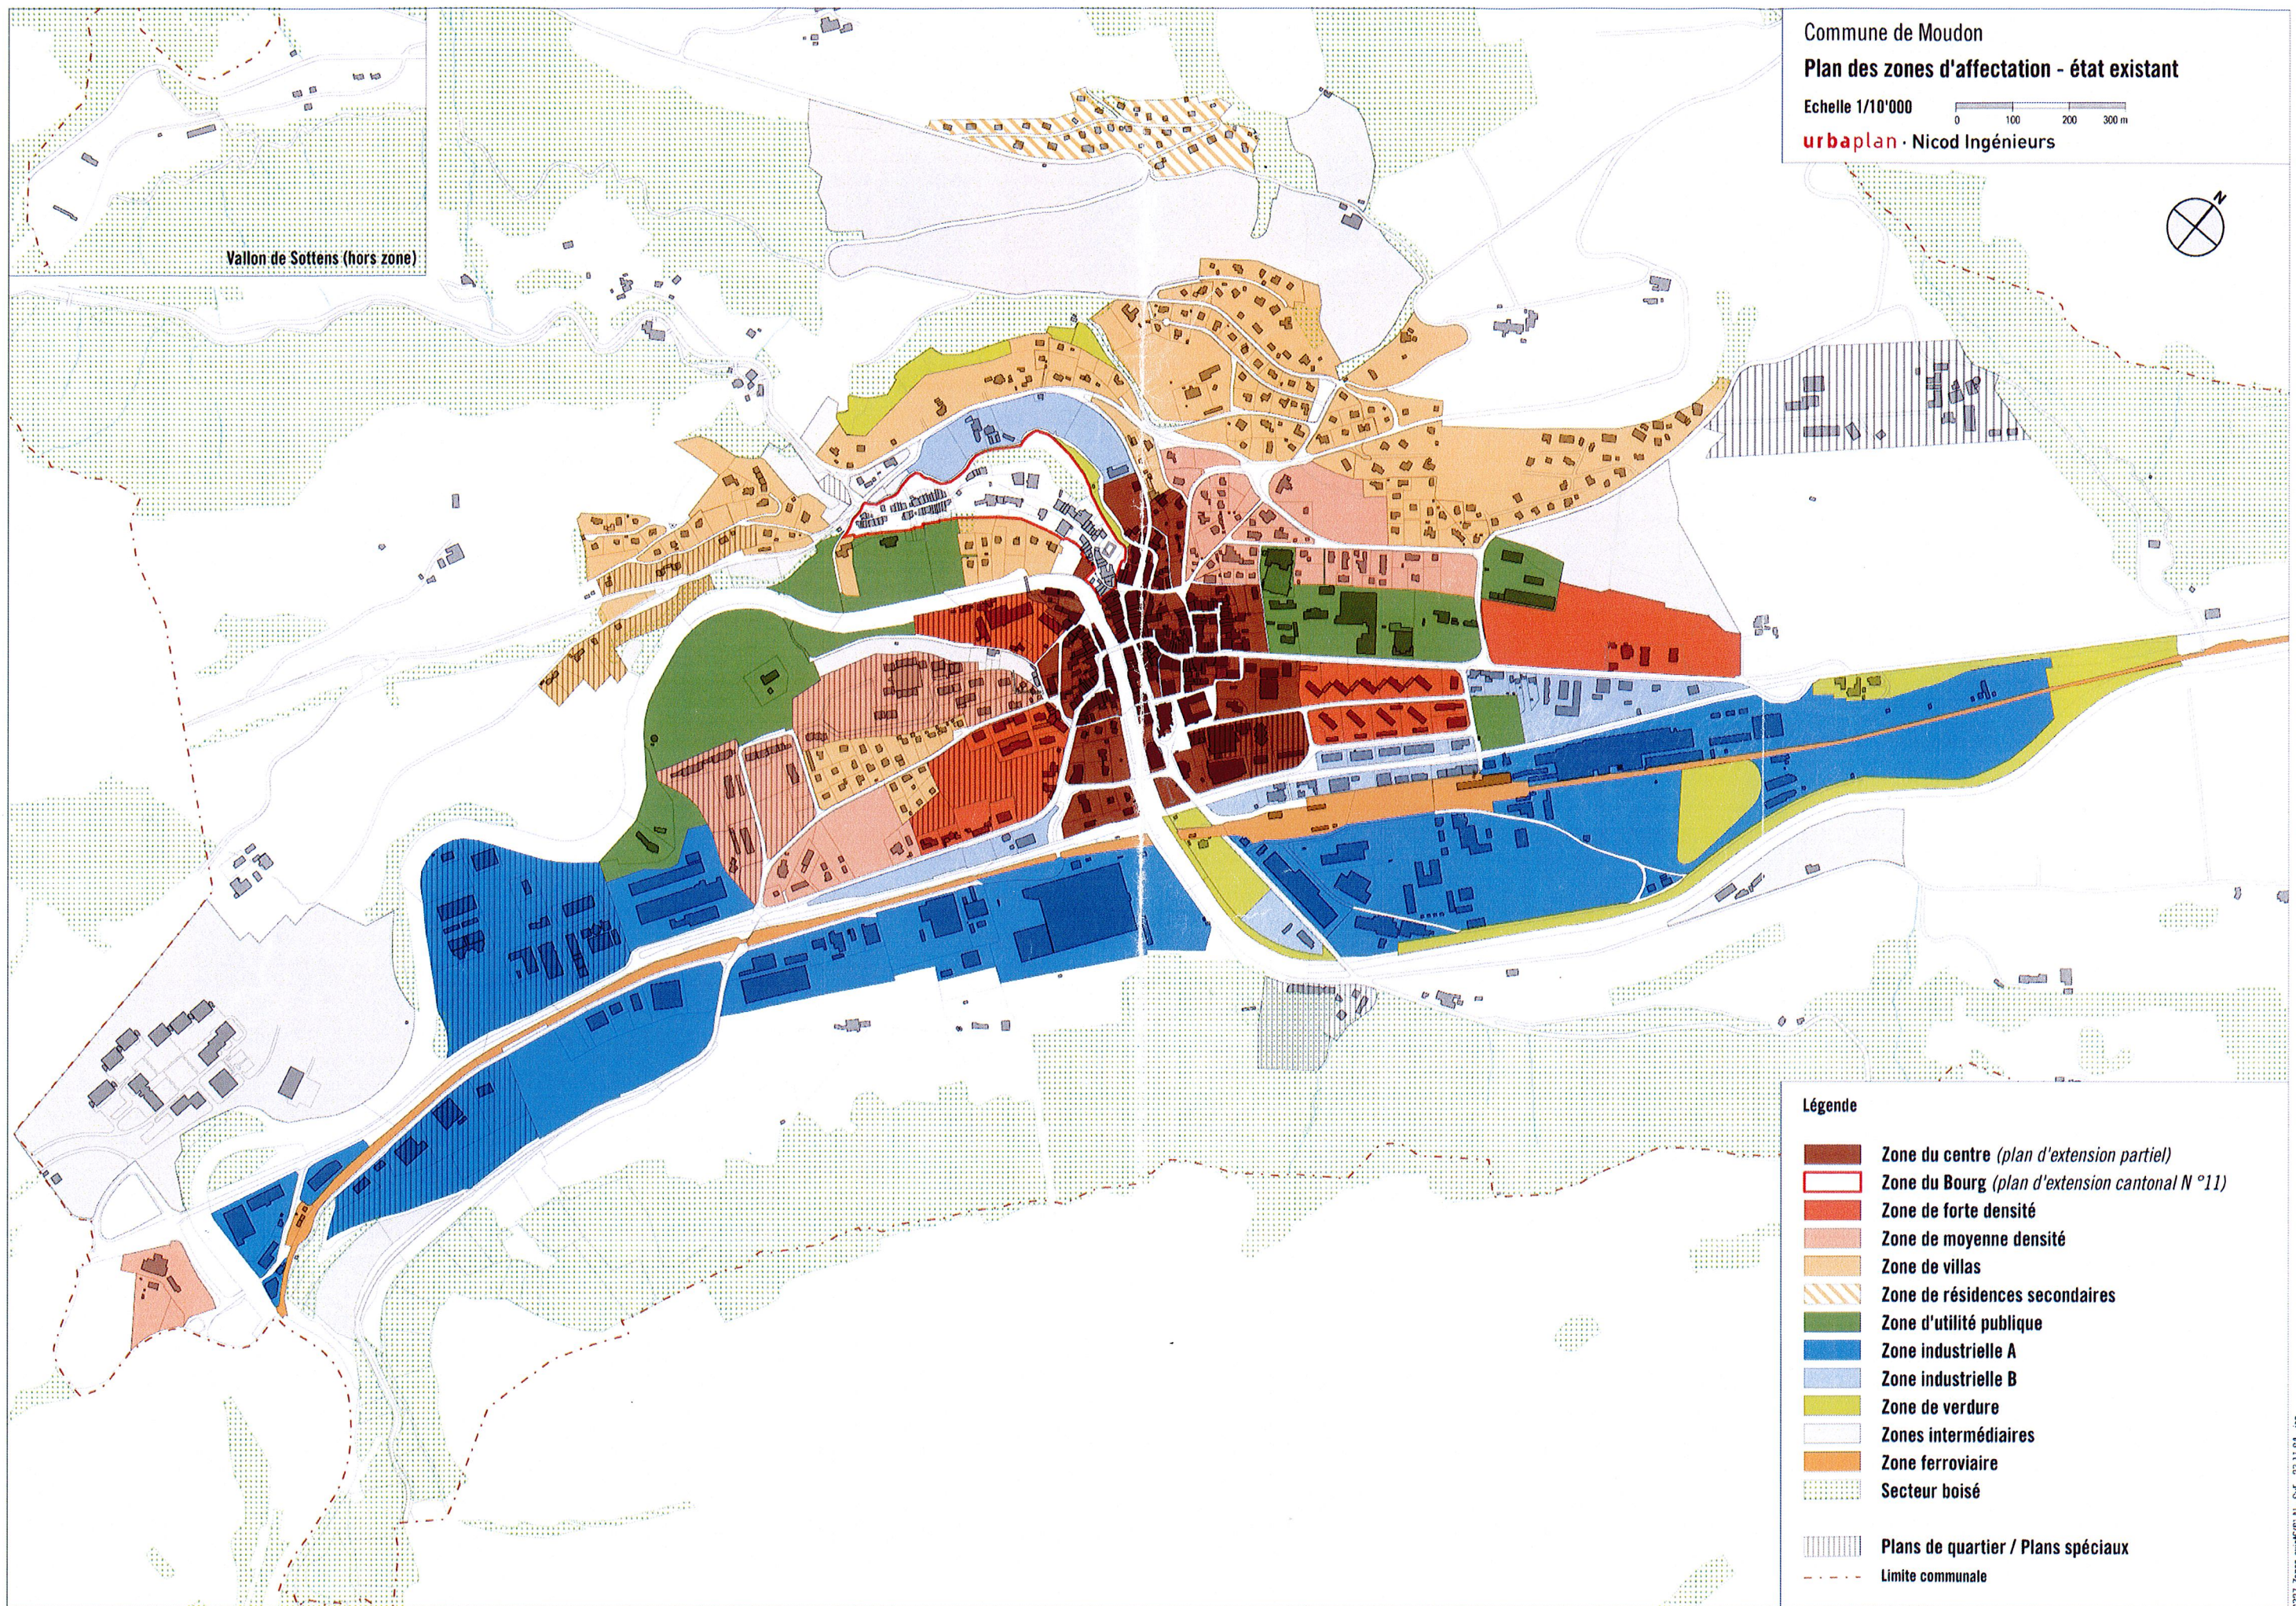

Commune de Moudon
Plan des zones d'affectation - état existant

Echelle 1/10'000

urbaplan · Nicod Ingénieurs

Vallon de Sottens (hors zone)

Légende

-  Zone du centre (plan d'extension partiel)
-  Zone du Bourg (plan d'extension cantonal N°11)
-  Zone de forte densité
-  Zone de moyenne densité
-  Zone de villas
-  Zone de résidences secondaires
-  Zone d'utilité publique
-  Zone industrielle A
-  Zone industrielle B
-  Zone de verdure
-  Zones intermédiaires
-  Zone ferroviaire
-  Secteur boisé

-  Plans de quartier / Plans spéciaux
-  Limite communale